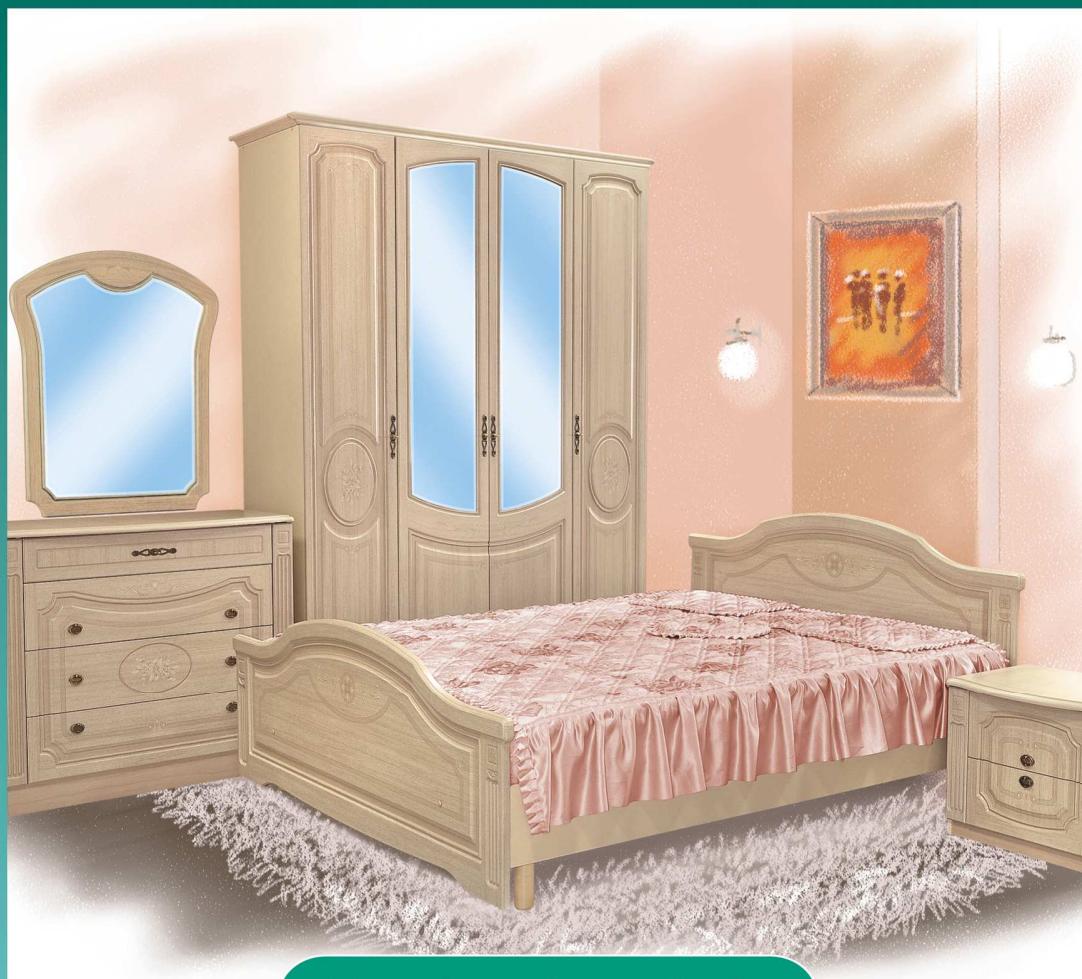

МЕБЕЛЬНОЕ
ПРОИЗВОДСТВО

МЕБЕЛЬНОЕ
ПРОИЗВОДСТВО

МЕБЕЛЬ КОРПУСНАЯ

Набор мебели для спальни (МДФ), свободная комплектация

Набор мебели для спальни «Мессалина-2» (МДФ – «белый ясень», «перламутр», «ясень жемчужный», «хризантема бизе», «хризантема платина», «тиковое дерево»)

Набор мебели для спальни (ЛДСП) «Мессалина», свободная комплектация

Набор детской мебели «Рондо-2» (2050x2535x440 мм)
Кровать одинарная с ящиками (1900x800 мм)

Набор детской мебели «Рондо-2У» (2050x2150x440 мм)